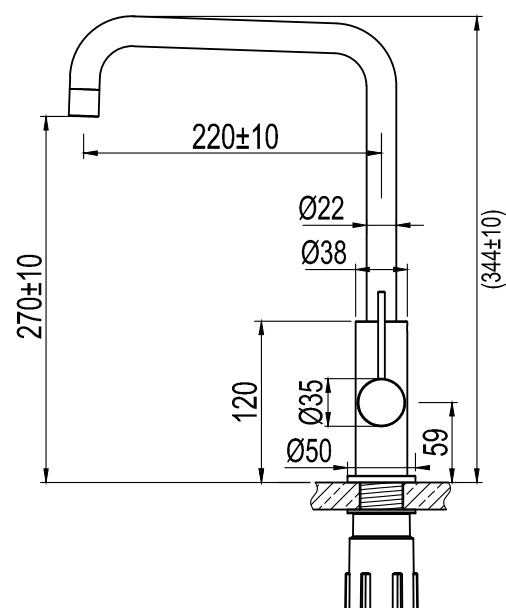

Typgodkännande nr: 1354 - 1356

LAVABO APS

Fløjbjergvej 52 - DK-6580 Vamdrup - +45 7555 8866
info@lavabo.dk - www.lavabo.dk